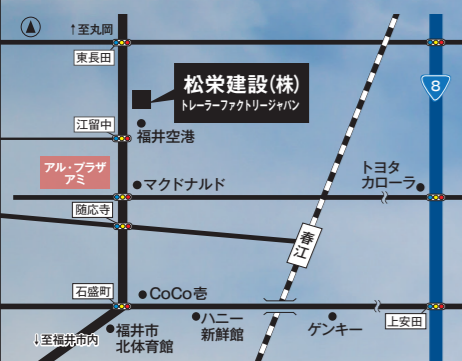

## 5.18<sup>SAT</sup>・19<sup>SUN</sup>

完全予約制

会場 / 坂井市春江町藤鷲塚 40-29  
時間 / 10:00~17:00

会場はコチラ↓

お気軽にご来場ください

会場はコチラ↓